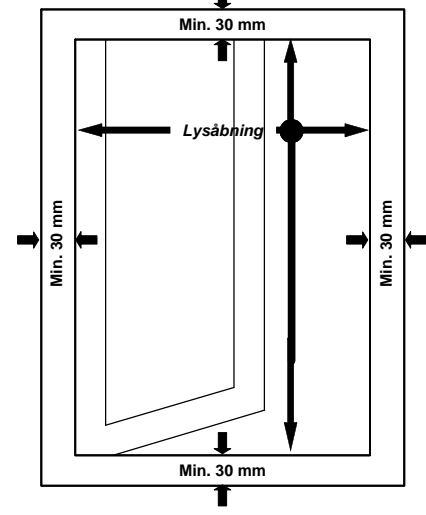

Netrammerne forsynes med "vrider" beslag for effektiv lukning og fastholdelse af netrammen mod karmen. Til montering på fronten af kant på vindueskarmen - indvendig eller udvendig.

Netrammerne leveres altid færdigsamlede fra fabrik. Vi tilbyder opmåling og vore dygtige servidemontører klarer naturligvis også monteringen. Vælger De selv at forestå opmålingen - se venligst fig. 1.

Beskrivelse ....

- Frontmonteres direkte på kanten vindueskarmen.
- Utroligt stærkt glasfibernet der er UV-resistent.
- Systemet sikrer god ventilation.
- Leveres i farverne hvid, brun og anod. aluminium (alu-grå).
- 1 års systemgaranti, excl. glasfibernettet.

"FIXO 2" aluminium insektnet forsatsrammer er meget robuste og slidstærke, og er beregnet til erhvervsmæssig anvendelse. Netrammerne leveres med et stormstærkt glasfibernet der forhindrer mus, rotter, fugle og andre skadedyr der kan være syge og smittebærende; i at komme indenfor. Netrammerne og insektnettet rengøres nemt og tåler jævnlig højtryksrensning fra passende afstand til nettet. Til størrelser over 120 X 120 cm leveres netrammerne altid med en midtersprosse isat som ekstra forstærkning (se fig. 2).

Opmåling ....

Opmåles som vist på fig. 1. Mål indvendig lysåbning i vindueskarmen. Både højde- og breddemålet skal findes. Vær opmærksom på at der skal være en plan overflade hele vejen rundt på min. 30 mm.

Opmåling:

Fig. 1.