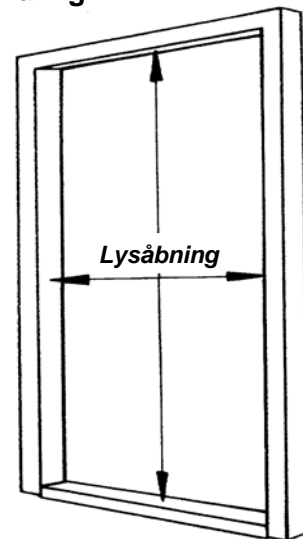

Opmål og monter selv DELUXE rullet døre ....

Mål lysåbningen (indvendig karmmå) på eksisterende dørkarm - både i bredden og i højden. Vær sikker på, at der er en plan overflade hele vejen rundt på dørkarmen; for at netglideskinnerne og indrulnings kassetten kan slutte tæt. Netglideskinnernes bredde er 25 mm. Det er derfor nødvendig med en friplads på minimum 15 mm og helst 25 mm på kanten af det høverste vandrette stykke af dørkarmen. På kanten af fodtrinnet skal der være 25 mm friplads, så man undgår at træde på netglideskinnen med risiko for at beskadige denne. Er fripladsen på denne ikke 25 mm, er det nødvendigt at udligne dørtrinnet så de nødvendige 25 mm nåes.

Kassetten monteres lodretstående mod det ene lodrette stykke på den eksisterende dørkarm - i højre eller venstre side. Netglideskinnerne monteres vandret på din dørkarm for oven, og vandret på fodtrinnet.

Standard- og maksimum dimensioner ....

Standard - rullet døre på kassettehøjde 205 cm og 215 cm, er i bredden 105 cm. Rullet dør på kassettehøjden 210 cm, er i bredden 150 cm.

Lavet efter mål - rullet døre, er den maksimale kassettehøjde 240 cm, og bredden er 150 cm.

Opmåling....

Forhandler: