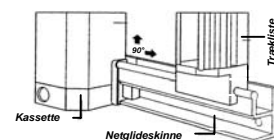

Opmål og monter selv DELUXE rullet døre ....

Mål lysåbningen (indvendig karmmå) på eksisterende dørkarm - både i bredden og i højden. Vær sikker på, at der er en plan overflade hele vejen rundt på dørkarmen; for at netglideskinnerne og indrulnings kassetten kan slutte tæt. Netglideskinnernes bredde er 25 mm. Det er derfor nødvendig med en friplads på minimum 15 mm og helst 25 mm på kanten af det høverste vandrette stykke af dørkarmen. På kanten af fodtrinnet skal der være 25 mm friplads, så man undgår at træde på netglideskinnen med risiko for at beskadige denne. Er fripladsen på denne ikke 25 mm, er det nødvendigt at udligne dørtrinnet så de nødvendige 25 mm nåes.

Kassetten monteres lodretstående mod det ene lodrette stykke på den eksisterende dørkarm - i højre eller venstre side. Netglideskinnerne monteres vandret på din dørkarm for oven, og vandret på fodtrinnet.

Standard- og maksimum dimensioner ....

Standard - rullet døre på kassettehøjde 205 cm og 215 cm, er i bredden 105 cm. Rullet dør på kassettehøjden 210 cm, er i bredden 150 cm.

Lavet efter mål - rullet døre, er den maksimale kassettehøjde 240 cm, og bredden er 150 cm.

Opmåling....

Forhandler: