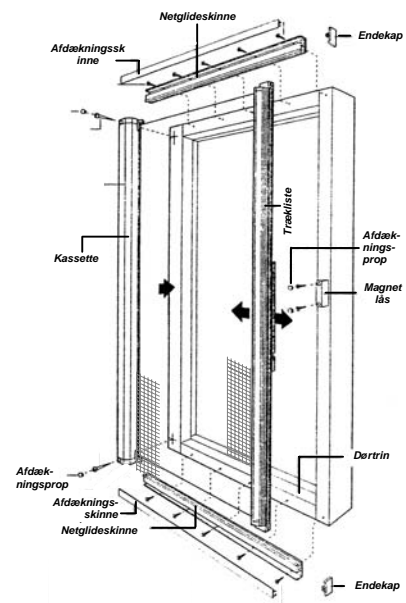

Opmål og monter selv DELUXE rullet døre ....

Mål lysåbningen (indvendig karmmå) på eksisterende dørkarm - både i bredden og i højden. Vær sikker på, at der er en plan overflade hele vejen rundt på dørkarmen; for at netglideskinnerne og indrulnings kassetten kan slutte tæt. Netglideskinnernes bredde er 25 mm. Det er derfor nødvendig med en friplads på minimum 15 mm og helst 25 mm på kanten af det høverste vandrette stykke af dørkarmen. På kanten af fodtrinnet skal der være 25 mm friplads, så man undgår at træde på netglideskinnen med risiko for at beskadige denne. Er fripladsen på denne ikke 25 mm, er det nødvendigt at udligne dørtrinnet så de nødvendige 25 mm nåes.

Kassetten monteres lodretstående mod det ene lodrette stykke på den eksisterende dørkarm - i højre eller venstre side. Netglideskinnerne monteres vandret på din dørkarm for oven, og vandret på fodtrinnet.

Standard- og maksimum dimensioner ....

Standard - rullet døre på kassettehøjde 205 cm og 215 cm, er i bredden 105 cm. Rullet dør på kassettehøjden 210 cm, er i bredden 150 cm.

Lavet efter mål - rullet døre, er den maksimale kassettehøjde 240 cm, og bredden er 150 cm.

Opmåling....

Forhandler: