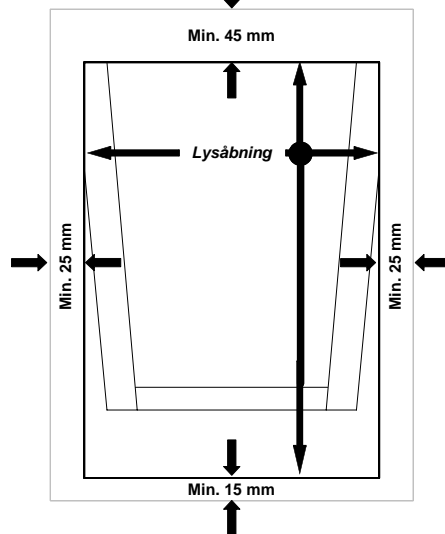

Opmåling ...

Forhandler: