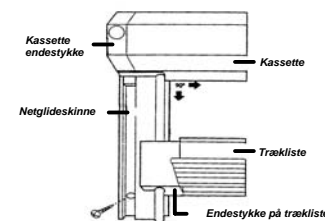

Opmåling ...

Forhandler: