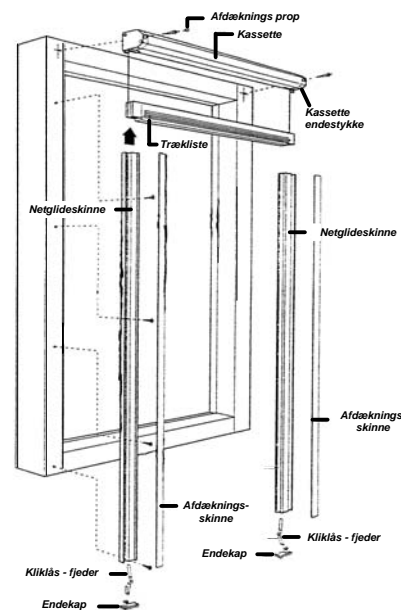

Opmåling ...

Forhandler: