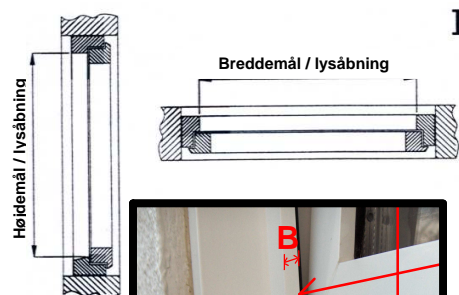

"FIXO-NET" leveres tilpasset og færdigsamlet fra fabrik.

Leveres med et geniale beslag til fastholdelse af netrammen på vinduets udvendige karm. Beslagene påskrues insekt netrammens øverste og nederste rammestykke (fig. 3). Ved montering af netrammen, presses beslagene på netrammen fast mellem vinduets øverste og nederste vandrette karmestykke og tætningsliste (fig. 2.), og fastgøres nemt herved.

Til størrelser fra 120 X 120 cm anbefales altid isat vandret midtersprosse for at undgå, at aluminiums profilerne "bøjer sig" når insektnettet isættes og derved ikke bliver strammet helt op.

Fig. 1.

Fig. 2.