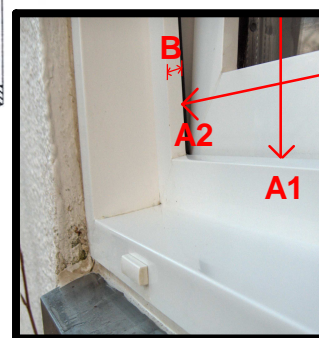

"FIXO-NET" leveres tilpasset og færdigsamlet fra fabrik.

Leveres med et geniale beslag til fastholdelse af netrammen på vinduets udvendige karm. Beslagene påskrues insekt netrammens øverste og nederste rammestykke (fig. 3). Ved montering af netrammen, presses beslagene på netrammen fast mellem vinduets øverste og nederste vandrette karmestykke og tætningsliste (fig. 2.), og fastgøres nemt herved.

Til størrelser fra 120 X 120 cm anbefales altid isat vandret midtersprosse for at undgå, at aluminiums profilerne "bøjer sig" når insektnettet isættes og derved ikke bliver strammet helt op.

Fig. 1.

Fig. 2.