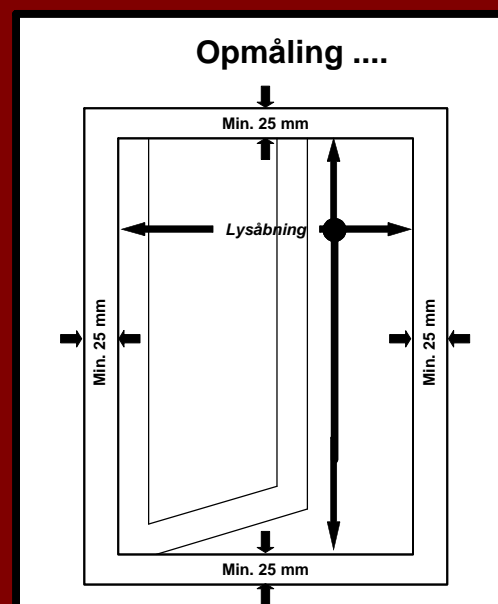

Til størrelser fra 120 X 120 cm anbefales altid isat vandret midtersprosse for at undgå, at aluminiums profilerne "bøjer sig" når insektnettet isættes og derved ikke bliver strammet helt op.

Fig. 1.

Fig. 2.