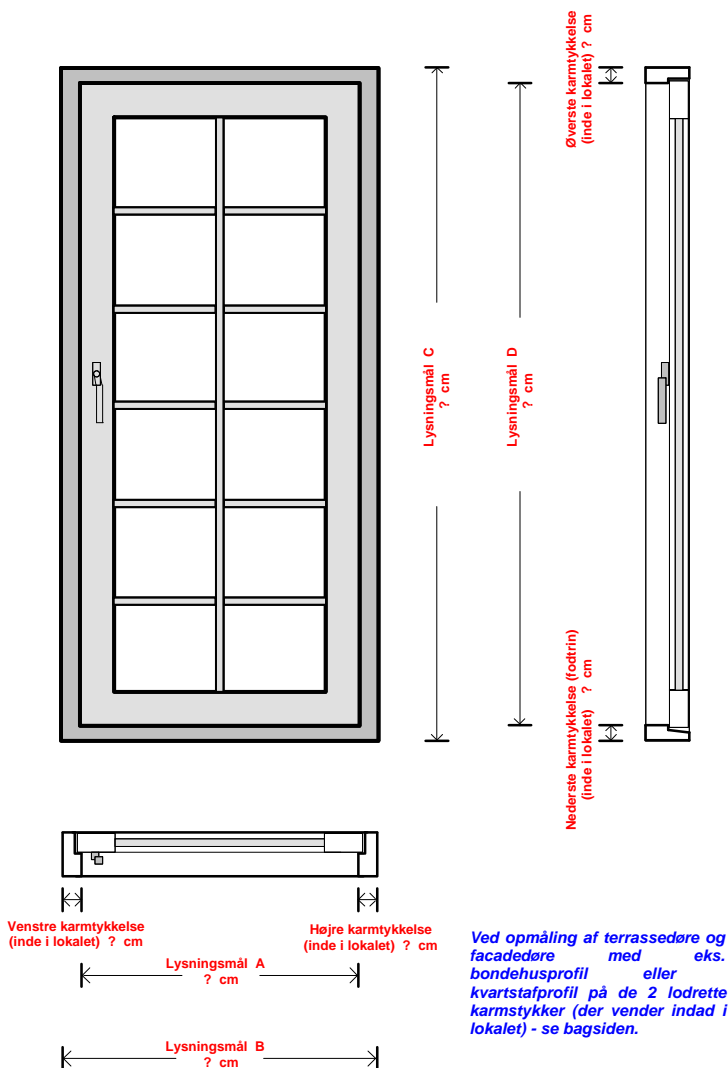

Måltagnings-skema til eks. enkeltfags terrassedøre, bryggersdøre og facadedøre. Også til eks. dobbelt terrassedøre (max. 150 cm bredde).

Eksempel - 1 fags terrassedør hængslet og åbner udad (set indefra). For at beregne højden på oprulningskassetten, skal vi bruge nogle mål som De selv tager af karmen i Deres terrassedør. Ved bestilling af DELUXE rullenet skydedør skal følgende mål tages - og meddeles os. Målene skrives ind i feltet - nederst til højre. Husk - at skrive Deres navn, adresse og postnr. og by samt telefon nr. i feltet nederst til venstre.