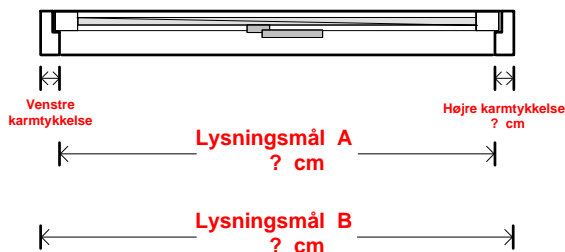

### Måltagnings-skema til vinduer der åbner udad - etc. topstyrede- og tophængte vinduer.

Topstyret vindue (set indefra).

For at beregne bredden - d.v.s. længden af oprulningskassetten, skal vi bruge nogle mål som De selv tager af Deres vindue. Ved bestilling af DELUXE rullenet vindue skal følgende mål tages - og meddeles os. Målene skrives ind i det øverste felt nederst til højre. Husk - at skrive Deres navn, adresse og postnr. og by samt telefon nr. i nederste felt nederst til højre.

Ved opmåling af vinduer med eks. bondehusprofil eller kvartstafprofil på de 2 lodrette karmstykker (der vender indad i lokalet) - se bagsiden.

Rullenet vinduet - model DELUXE

De bedes angive Deres mål i dette felt

Venstre karmtykkelse :

Højre karmtykkelse :

Lysningsmål A :

Lysningsmål B :

Begge lysningsmål (A og B) og begge karmtykkelsesemål, skal altid tages for oven og for neden i Deres vindue. Ved meget høje vinduer (over 90 cm, men max. 150 cm i højden), skal lysningsmålene (A og B) og begge karmtykkelsesmålene; derudover også tages i midten i Deres vindue.