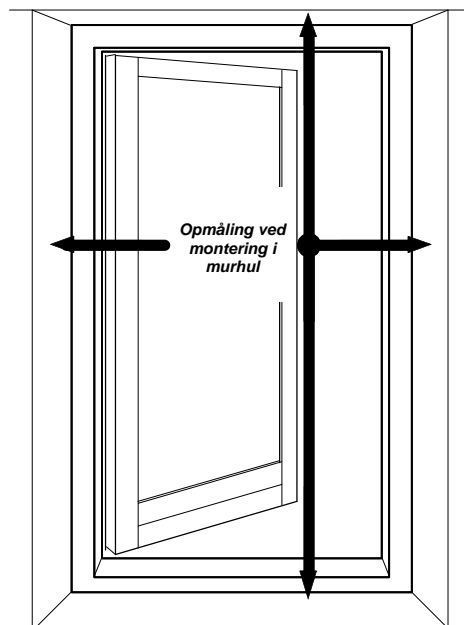

## EASYFIX - insekt rullenet skydedør

**Måltagnings-skema til spec. terrassedøre der åbner udad  
(enkeldøre og dobbeltdøre max. 160 cm i bredden).**

Målene tages mellem karmstykkerne i den eksisterende dør, eller i murhullet - både i bredden og i højden. Det er vigtigt, at måle bredden både i bunden, i midten og øverst. Ligeledes i højden, både i venstre side, i højre side og endelig i midten. De mindste mål, både i bredden og i højden skal angives i feltet nederst til venstre.

Netglideskinnernes bredde er 35 mm og kassetten fylder 45 mm.

EASYFIX - rullenet skydedøren i kassette er komplet. Tilpasning og opsætning er meget enkel. Alt hvad du behøver at gøre, er at afkorte kassetten og glideskinnerne med en nedstrygersav; og herefter montere kassetten og glideskinnerne i din dør (mellem karmstykkerne) eller i dørens murhul.

### Standard- og maksimum dimensioner ....

Standard størrelse:

Kassettehøjde 250 cm og udtræksbredde 160 cm. Ved standard størrelse leveres EASYFIX rullenet skydedøren altid for egen tilpasning og egen montering - som "et gør det selv" produkt.