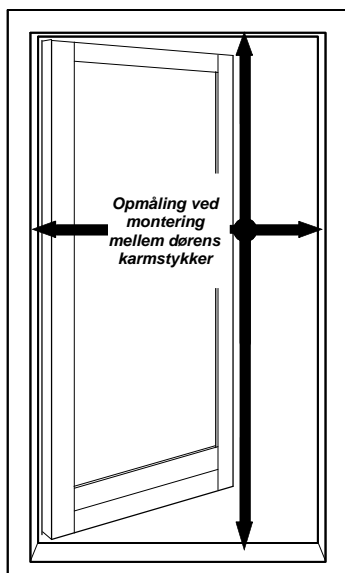

## EASYFIX - insekt rullenet skydedør

**Måltagnings-skema til spec. terrassedøre der åbner udad  
(enkeldøre og dobbeltdøre max. 160 cm i bredden).**

Målene tages mellem karmstykkerne i den eksisterende dør, eller i murhullet - både i bredden og i højden. Det er vigtigt, at måle bredden både i bunden, i midten og øverst. Ligeledes i højden, både i venstre side, i højre side og endelig i midten. De mindste mål, både i bredden og i højden skal angives i feltet nederst til venstre.

Netglideskinnernes bredde er 35 mm og kassetten fylder 45 mm.

EASYFIX - rullenet skydedøren i kassette er komplet. Tilpasning og opsætning er meget enkel. Alt hvad du behøver at gøre, er at afkorte kassetten og glideskinnerne med en nedstrygersav; og herefter montere kassetten og glideskinnerne i din dør (mellem karmstykkerne) eller i dørens murhul.

### Standard- og maksimum dimensioner ....

Standard størrelse:

Kassettehøjde 250 cm og udtræksbredde 160 cm. Ved standard størrelse leveres EASYFIX rullenet skydedøren altid for egen tilpasning og egen montering - som "et gør det selv" produkt.